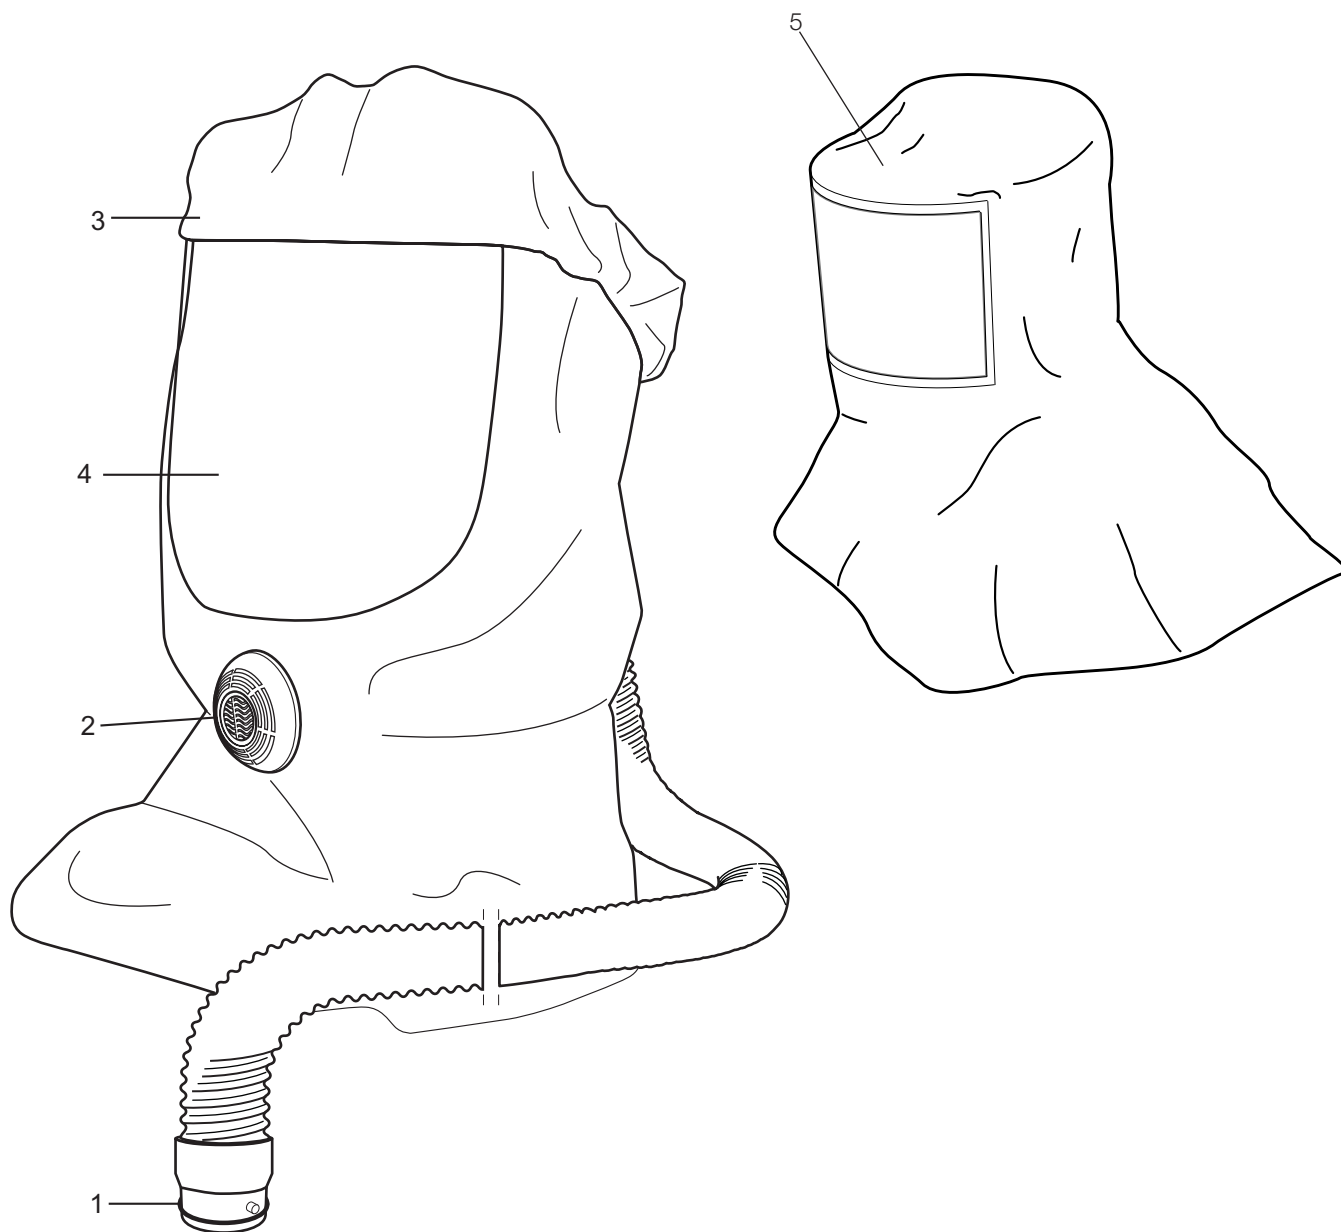

# SR 530 Capuchas TH3

ES

## Repuestos / Accesorios

Núm.	Denominación	Núm. de pedido
1.	Anillo tórico de manguera	R06-0202
2.	Juego de válvula, SR 520/SR 530	R06-0201
3.	Badana, SR 520/SR 530	R06-0203
4.	Juego de láminas protectoras, SR 520/SR530	T06-0201
5.	Capucha de Tyvek, SR 520/SR 530/SR 580	T06-0806
	SR 5226 Servilleta de limpieza. 50/caja	H09-0401